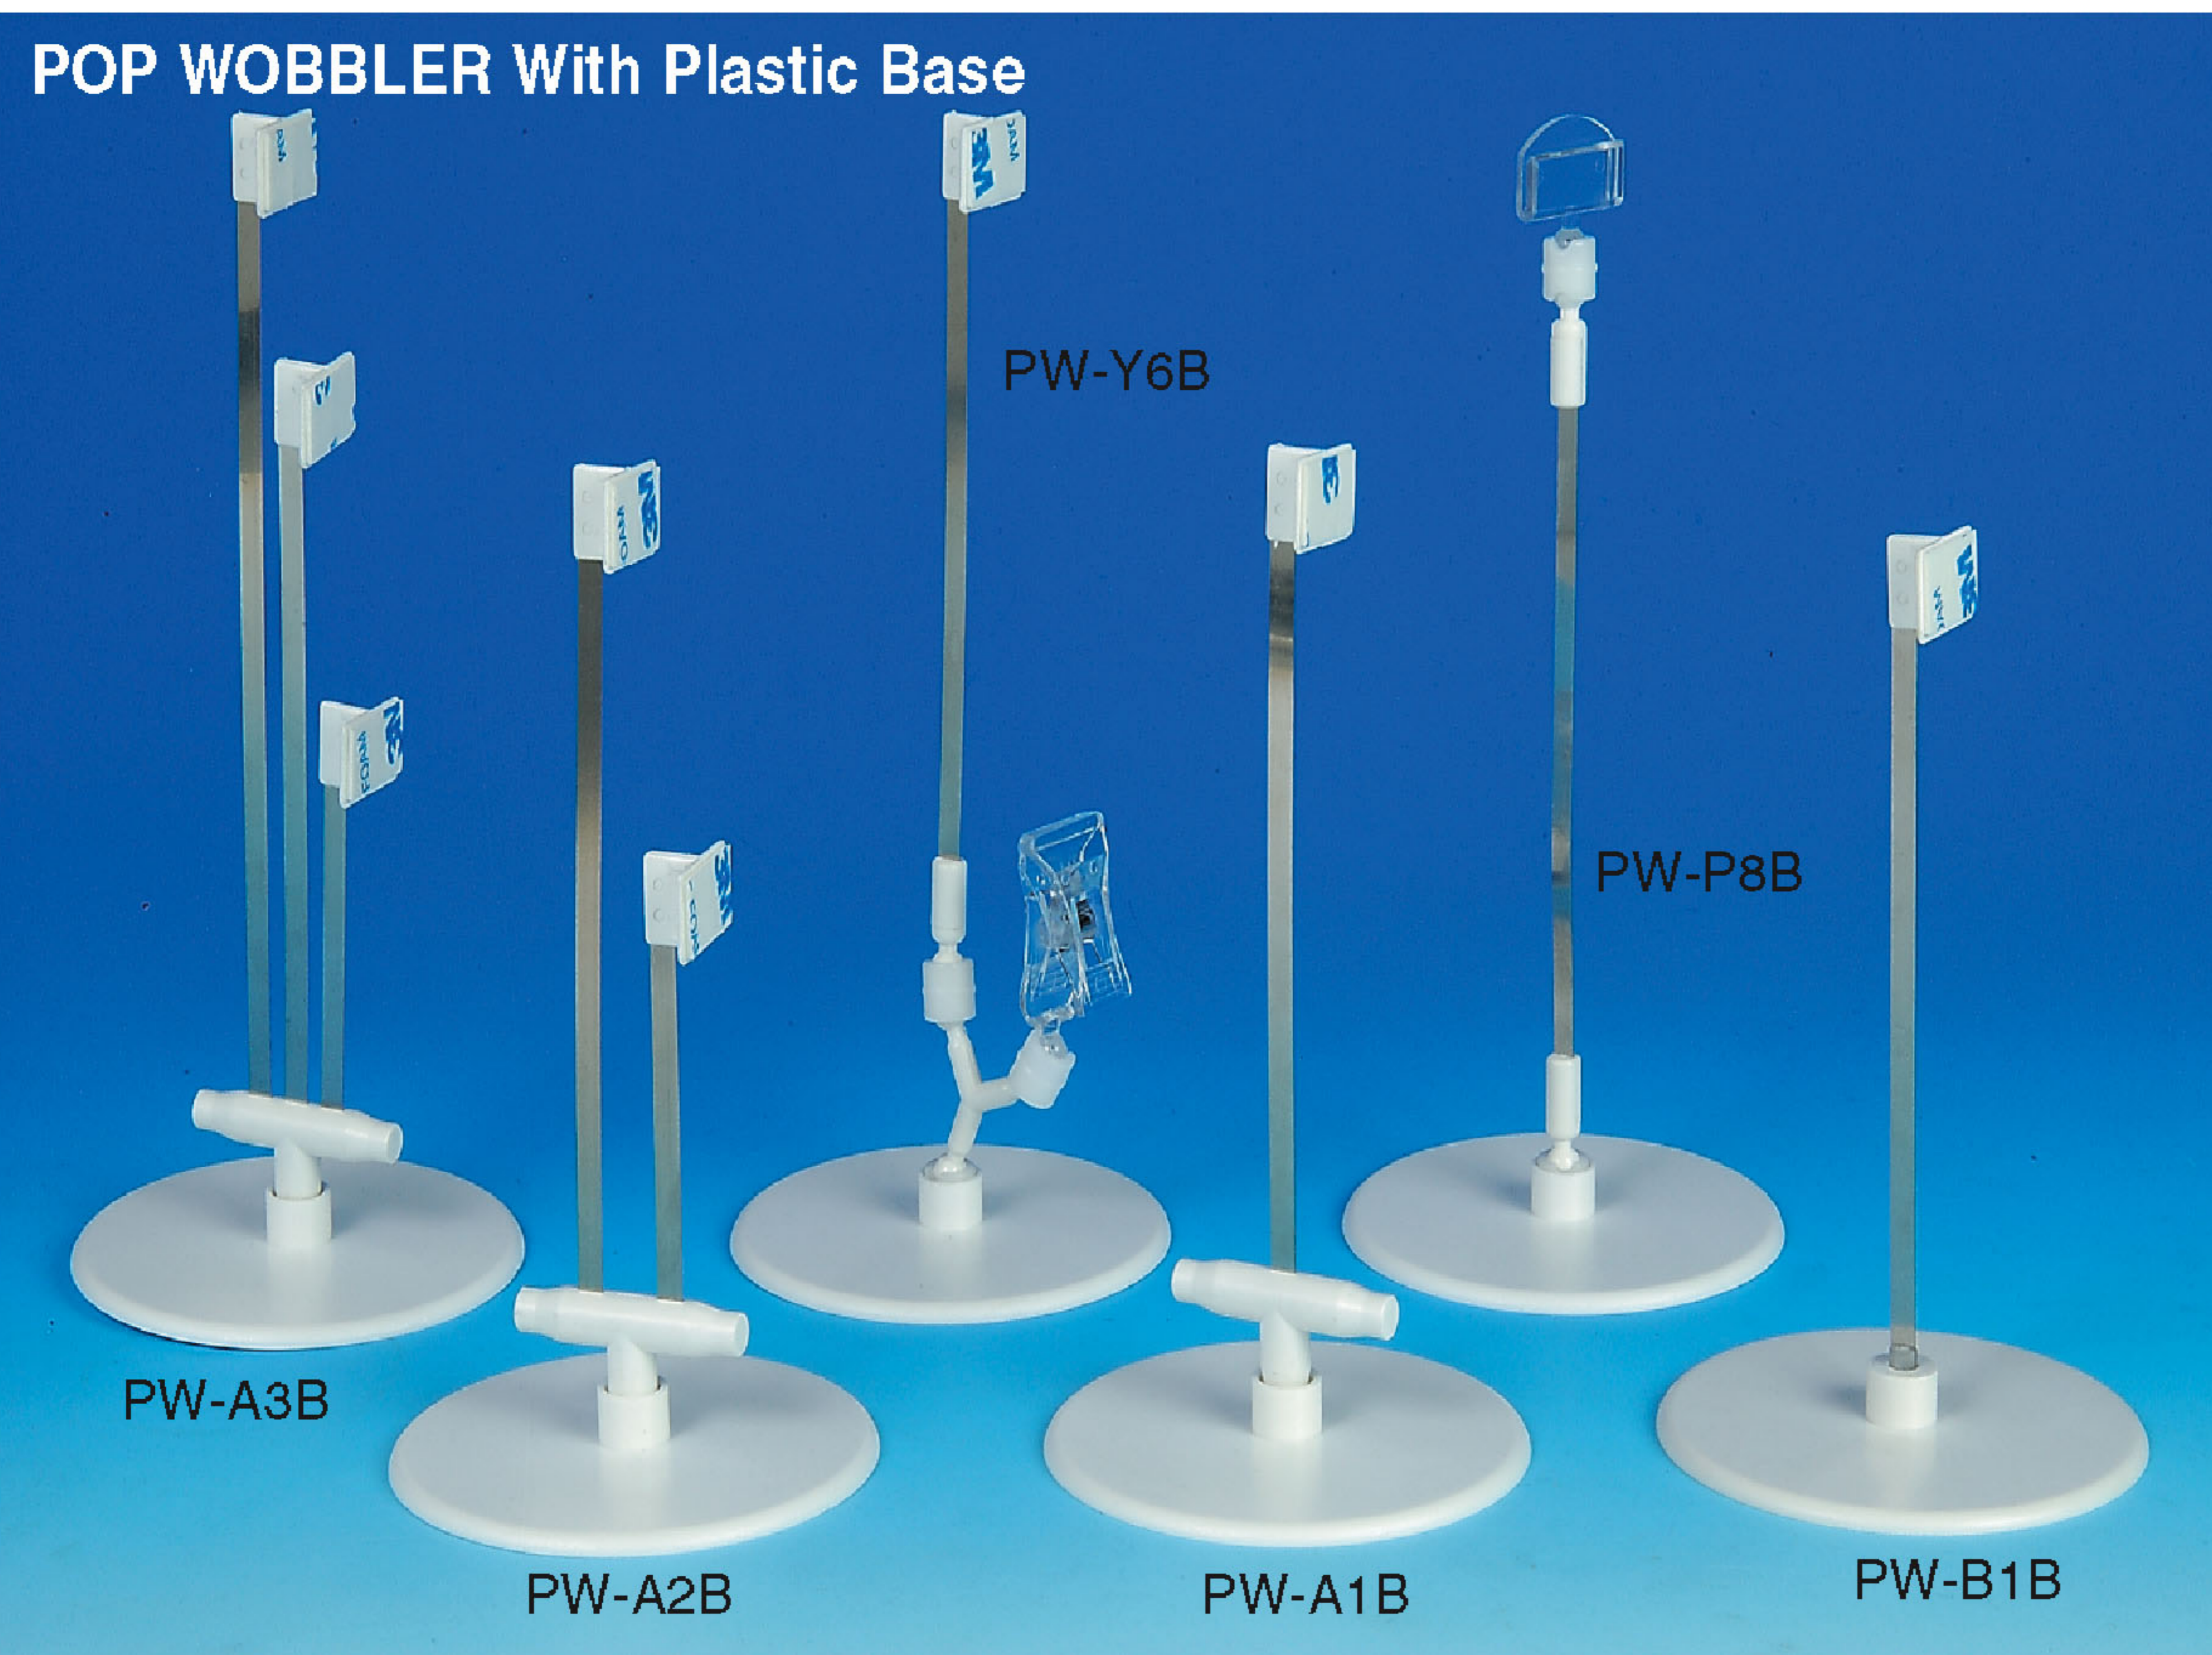

# 各型P.O.P.店頭標示架可任意搭配變換、配合各種需求

可台灣搖單  
大陸出貨

★ 本圖片產品上圖案涉及商標部份須經授權備案使得生產 ★

**昕登企業有限公司**  
**SHIN DENG ENTERPRISE INC.**  
5, Alley 9, Lane 139, Chien Pa Rd.,  
Chung Ho City, Taipei Hsien, Taiwan

<http://www.shindeng.com.tw>  
台北縣中和市建八路 139 巷 9 弄 5 號  
TEL : 886-2-2223-4233 (REP.)  
廣東省台山市四九鎮洞美工業區 3 號  
TEL : 86-750-5488081~2 · 5486586