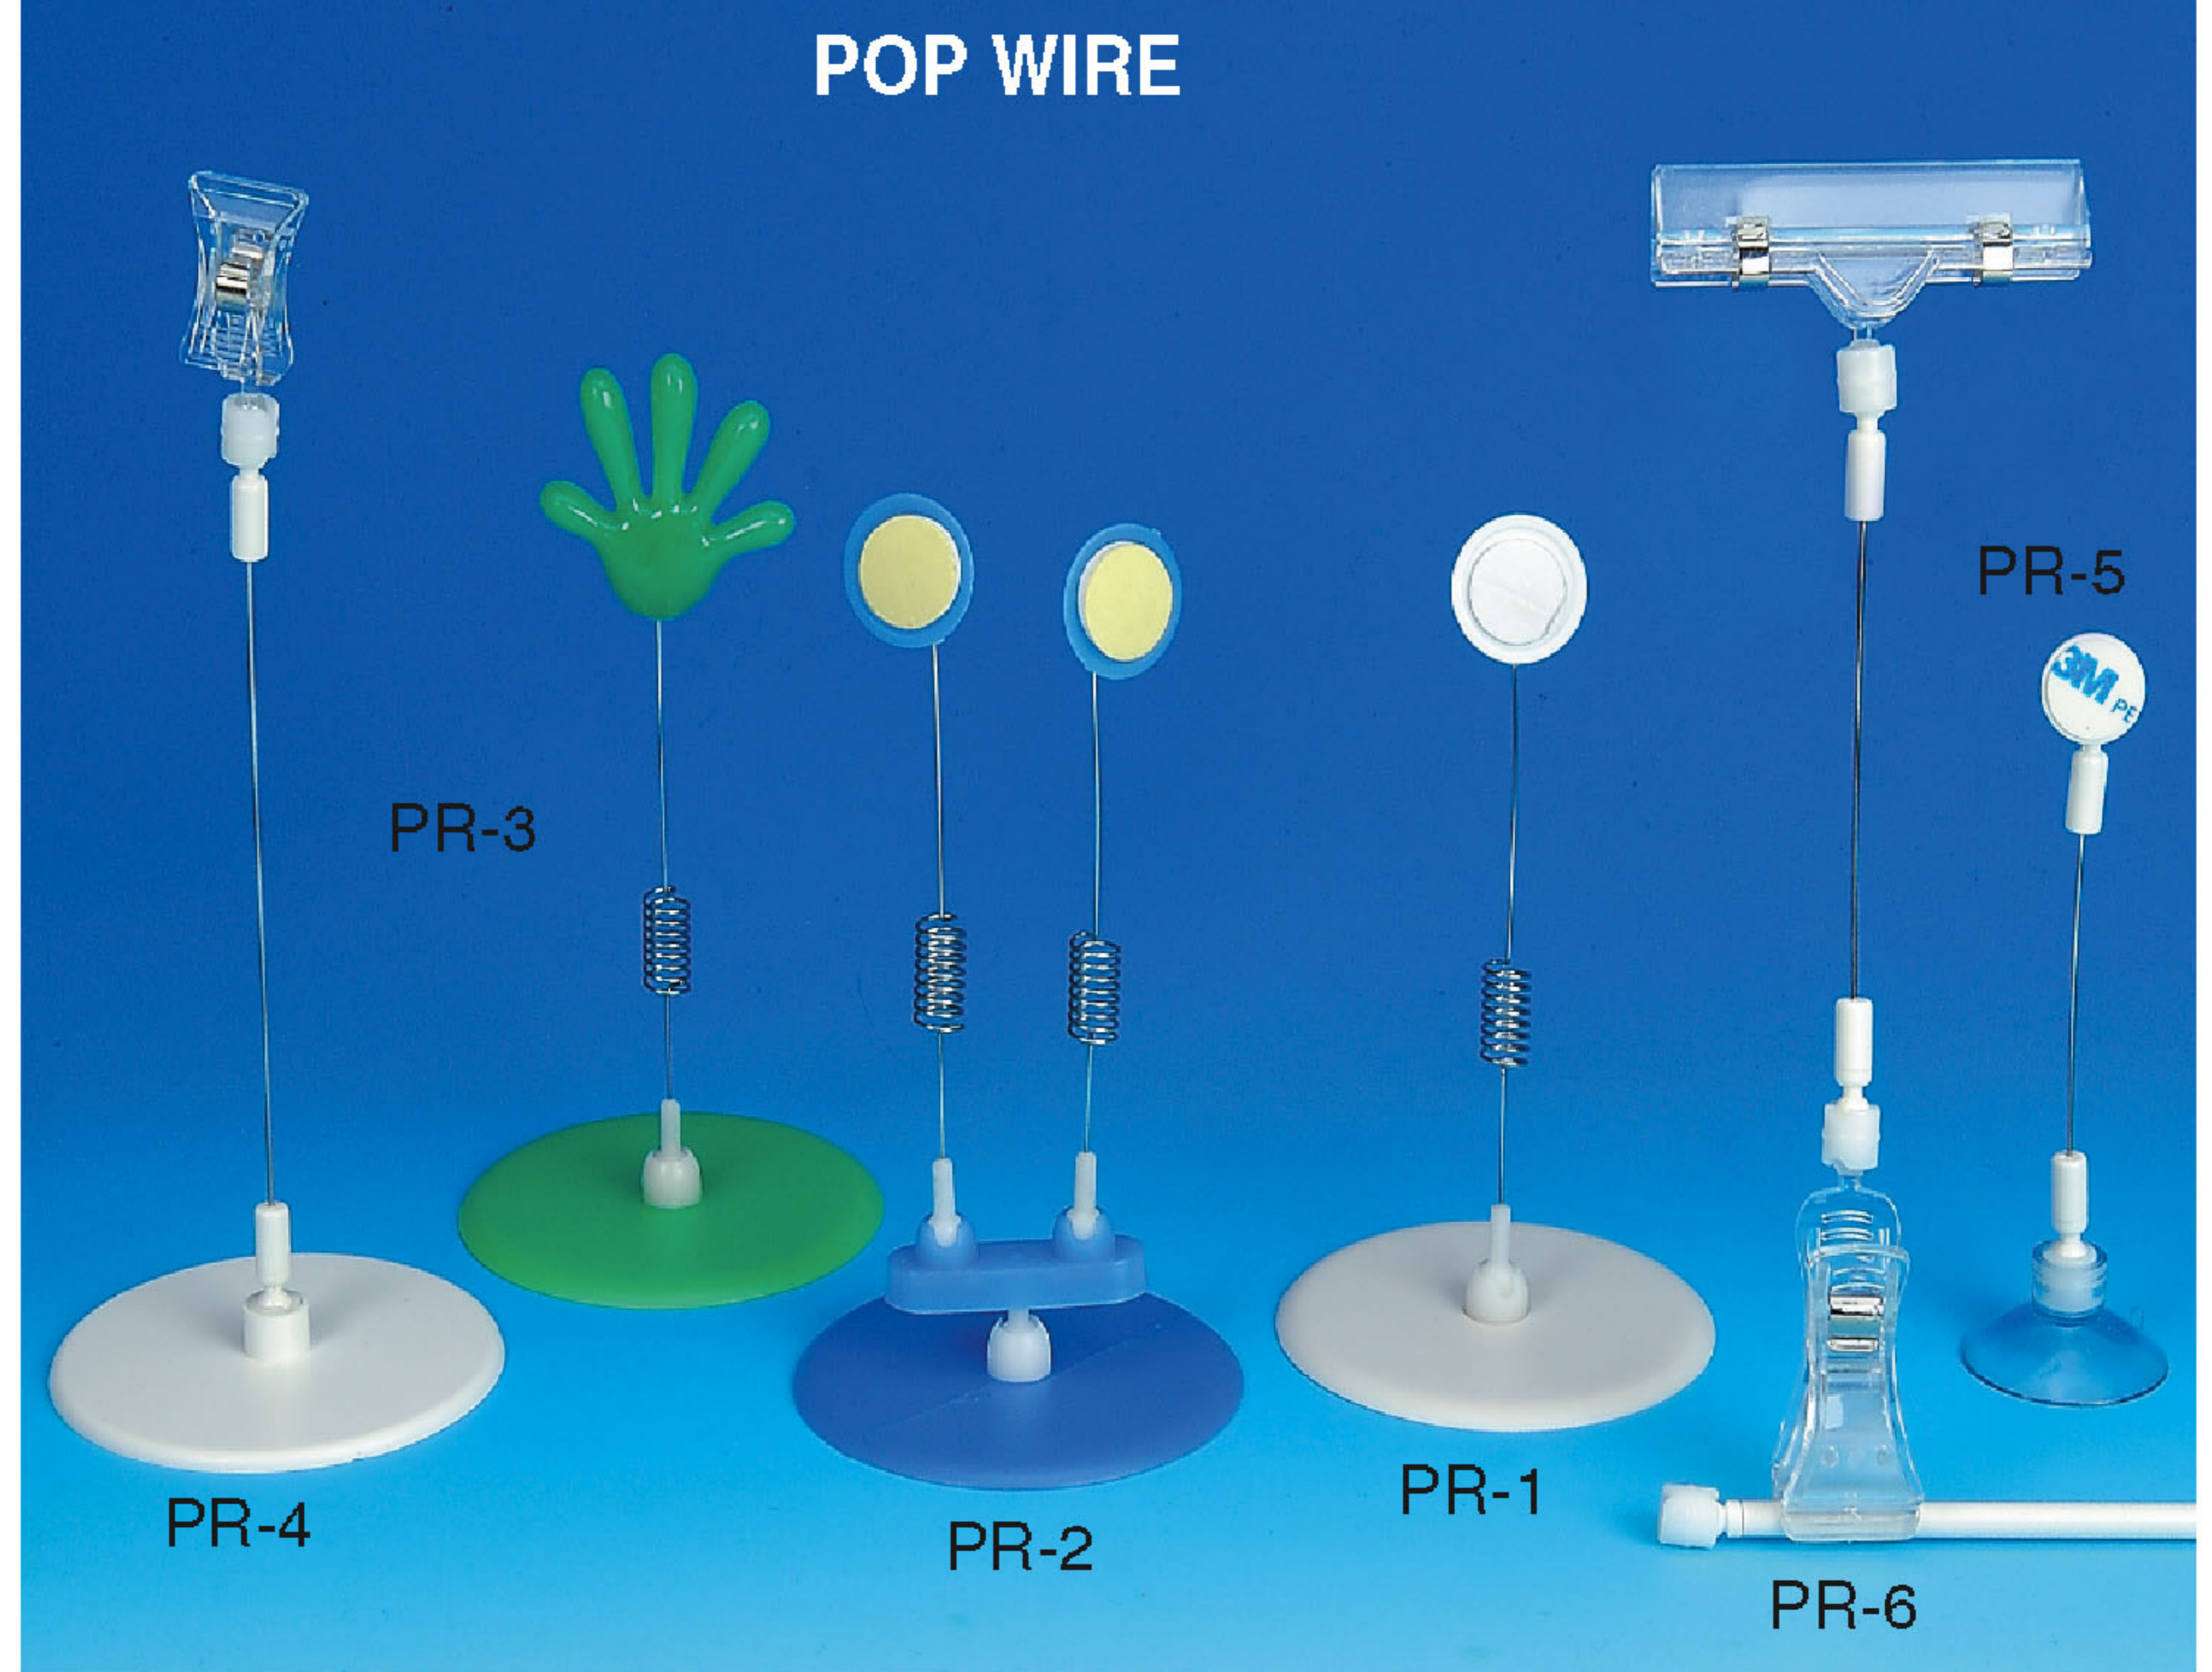

# 各型P.O.P.店頭標示架可任意搭配變換、配合各種需求

可台灣搖單  
大陸出貨

★ 本圖片產品上圖案涉及商標部份須經授權備案使得生產 ★

**昕登企業有限公司**  
**SHIN DENG ENTERPRISE INC.**  
5, Alley 9, Lane 139, Chien Pa Rd.,  
Chung Ho City, Taipei Hsien, Taiwan

<http://www.shindeng.com.tw>  
台北縣中和市建八路 139 巷 9 弄 5 號  
TEL : 886-2-2223-4233 (REP.)  
廣東省台山市四九鎮洞美工業區 3 號  
TEL : 86-750-5488081~2 · 5486586