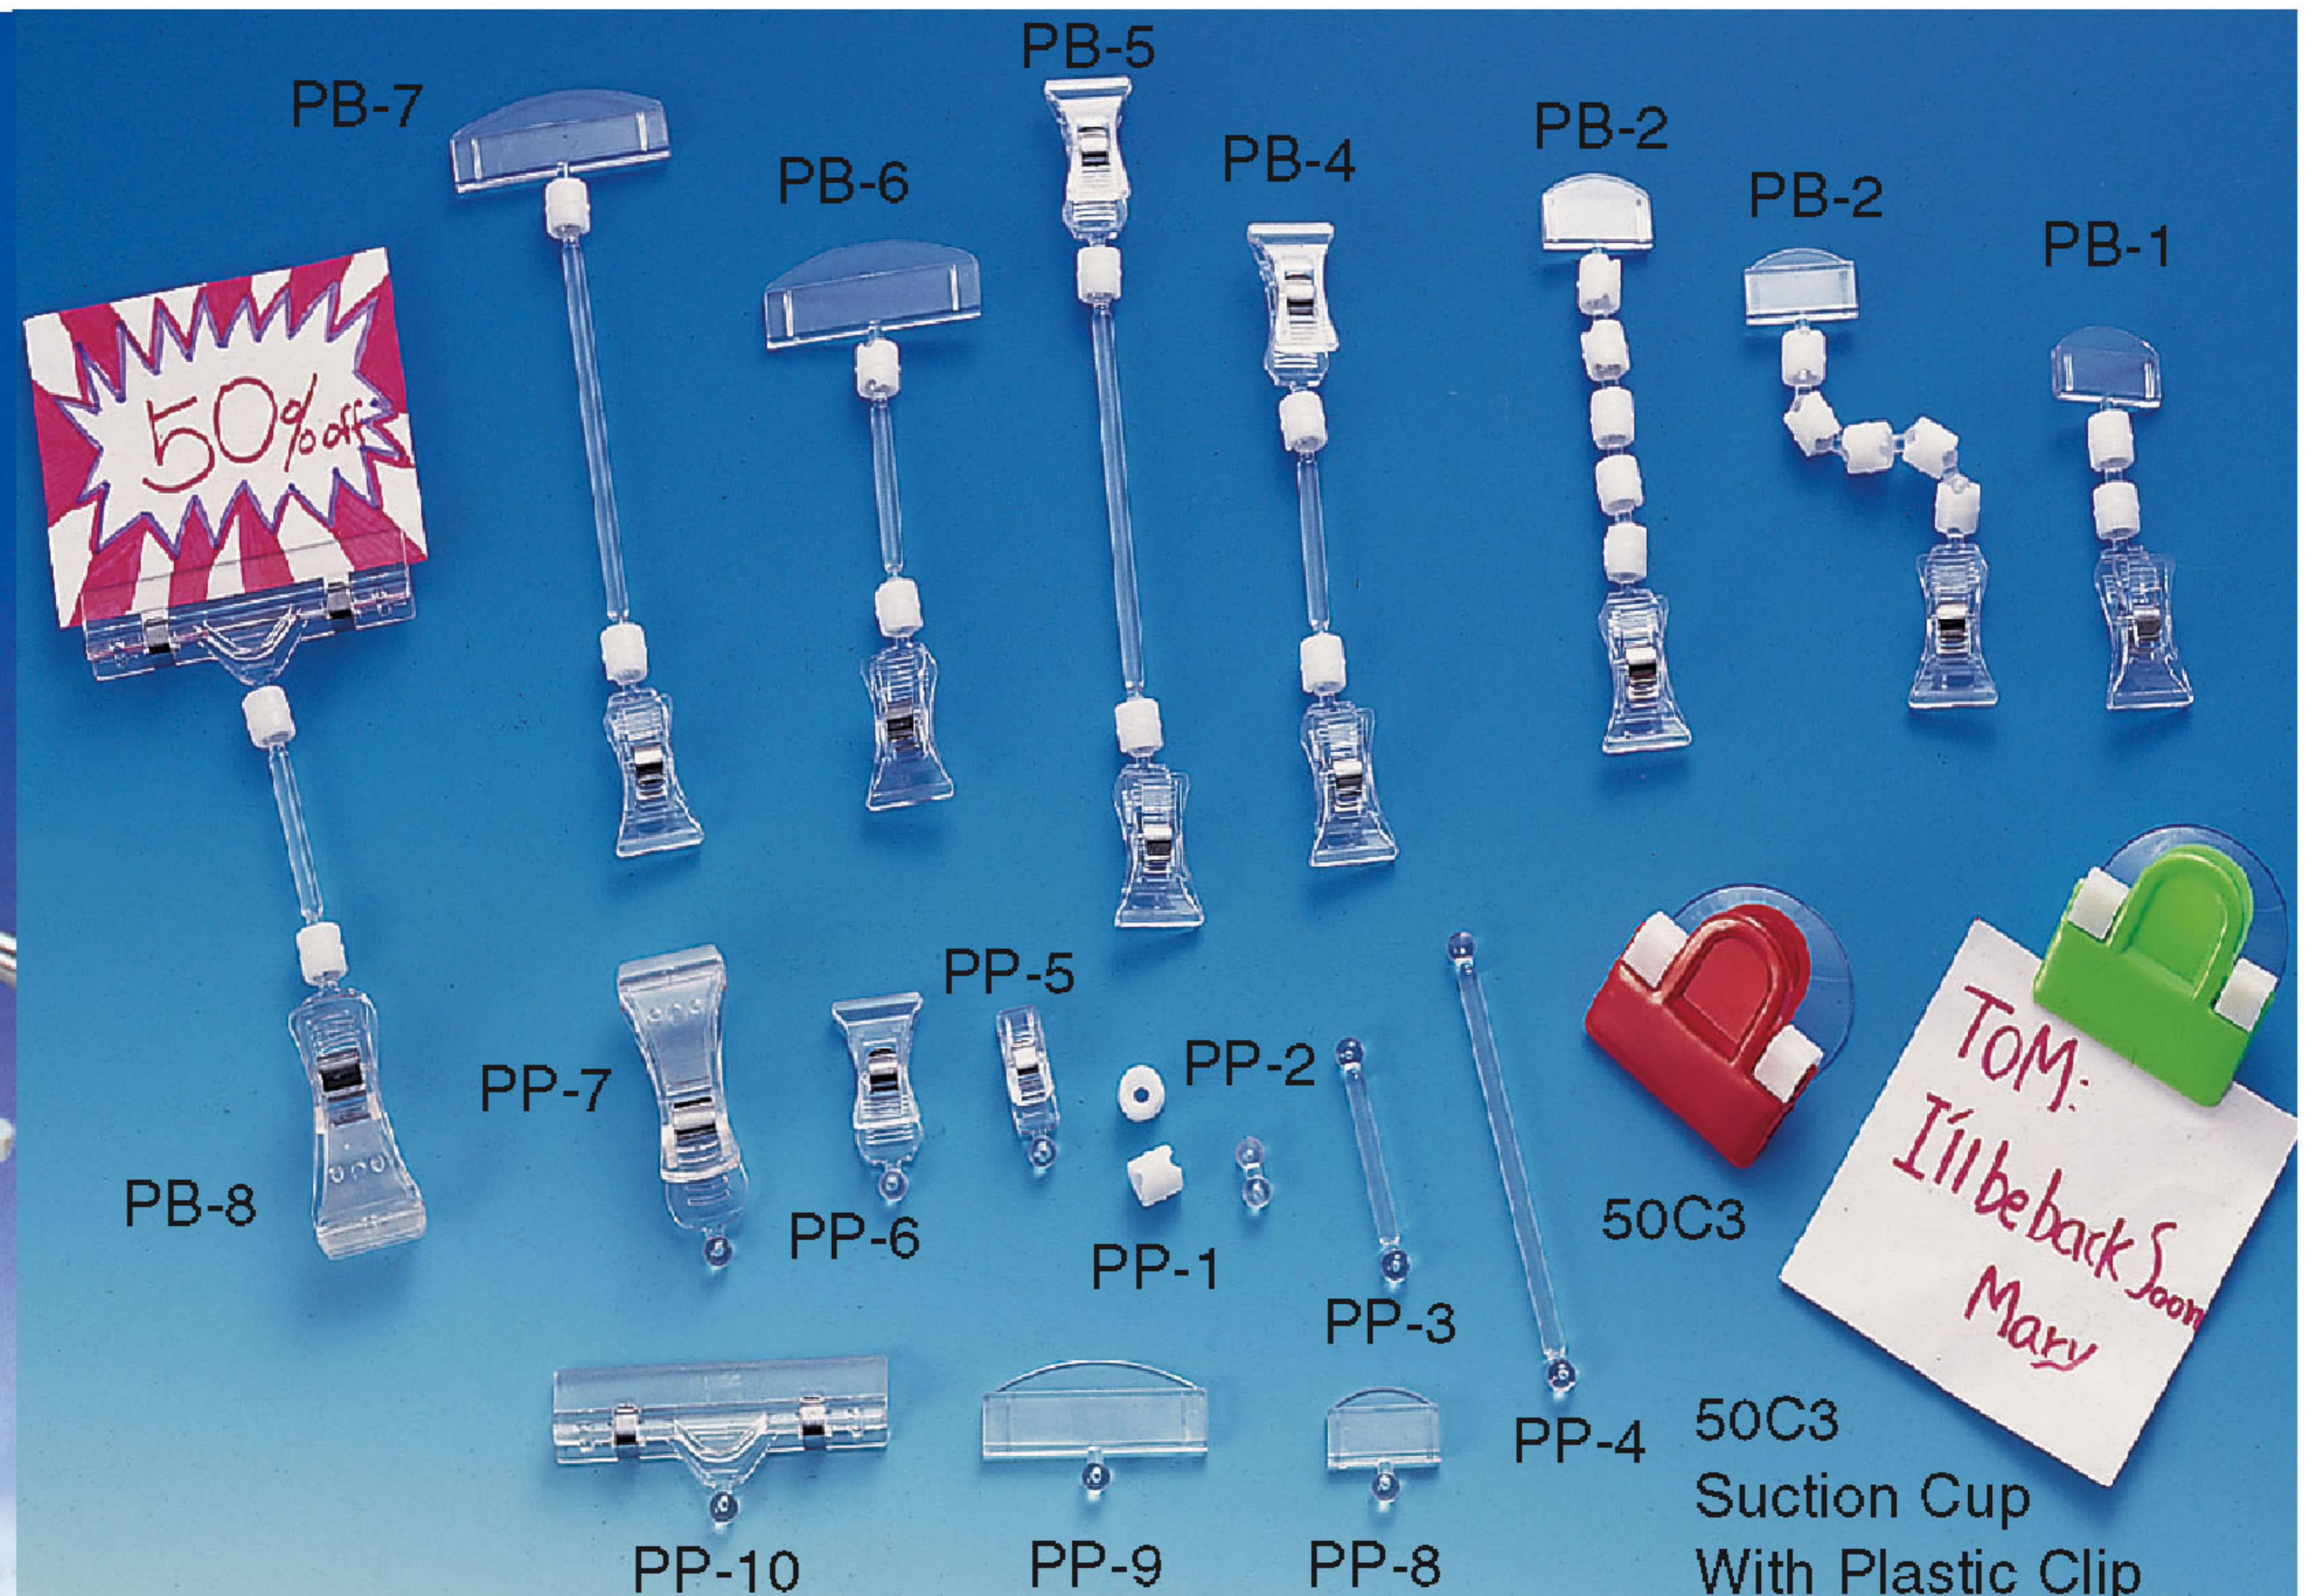

# 各型P.O.P.店頭標示架可任意搭配變換、配合各種需求

可台灣搖單  
大陸出貨

★ 本圖片產品上圖案涉及商標部份須經授權備案使得生產 ★

**昕登企業有限公司**  
**SHIN DENG ENTERPRISE INC.**  
5, Alley 9, Lane 139, Chien Pa Rd.,  
Chung Ho City, Taipei Hsien, Taiwan

<http://www.shindeng.com.tw>  
台北縣中和市建八路 139 巷 9 弄 5 號  
TEL : 886-2-2223-4233 (REP.)  
廣東省台山市四九鎮洞美工業區 3 號  
TEL : 86-750-5488081~2 · 5486586